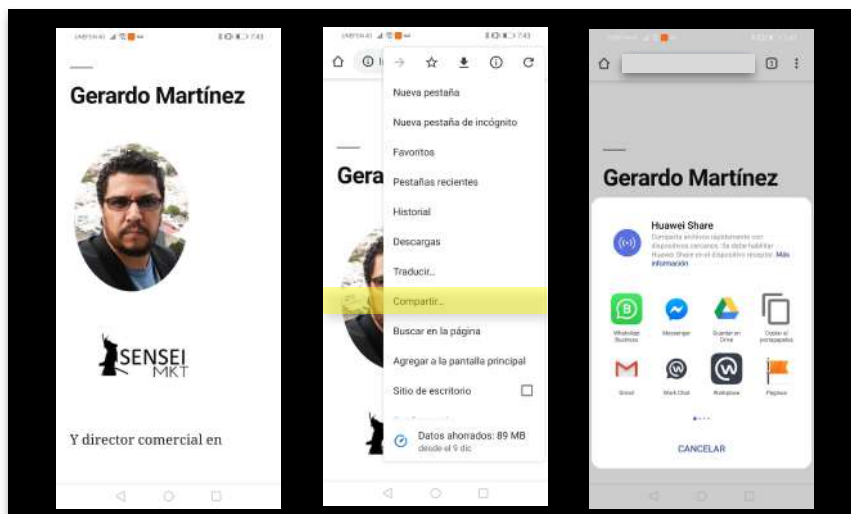

Con el internet móvil y los smartphones, las tarjetas de presentación han evolucionado.

- ¿Te has quedado sin tarjetas en un evento o networking?
- ¿Has tenido la necesidad de mostrar tus servicios en un elevator pitch?
- ¿Actualizaste tus datos y tienes que reimprimir tus tarjetas?

Te presentamos **ONlineCard**, una pagina web responsiva a dispositivos móviles que podrás mostrar y enviar con todos los datos de tu empresa como teléfono, catalogo, video, pdf, etc.

La **ONlineCard** incluye:

- Saludo
- Nombre y puesto
- Compañía
- Logo de la compañía
- Datos de contacto
- Links a WhatsApp, Facebook Messenger
- Video, galería o PDF, para los productos o servicios de la empresa
- Link a la pagina web de la empresa.

100% móvil, visible fácilmente en Smartphones y fácil de compartir.